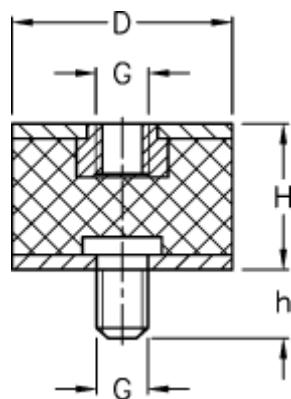

Varenummer: 51201042061510
Beskrivelse: KLEE Vibrationsdæmper type 2
15-20-2, M5/M5x10, NR - 57 shore

Mål

D = 15
G = M5
h = 10
H = 20